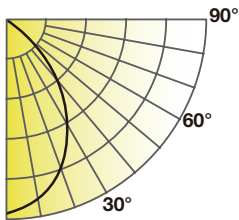

NYX SERIES

PHOTOMETRY

NYXNC4RD/S9CCT5S/DUALDIM/MD/CC

Lumens: 2,206 lm
 CBCP: 1,850 cd
 Power: 20 W
 Efficacy: 108 lm/W
 CRI: 92
 Spacing Criteria: 0.91
 Beam Angle: 62°

Candlepower Distribution		Initial Footcandles			Zonal Lumen Summary		
Angle (°)	Average (cd)	Height (ft)	Fc	Diameter (ft)	Zone	Lumens	%Fixt
10	1,718	8	40	10	0-30	1,153	52
20	1,385	10	26	12	0-40	1,632	74
30	966	12	18	14	0-60	2,141	97
40	581	15	11	18	0-90	2,203	100
50	294	20	6	24			
60	112						
70	11						
80	0						
90	0						

NYXNC4RD/S9CCT5S/DUALDIM/WD/CC

Lumens: 2,147 lm
 CBCP: 1,354 cd
 Power: 20 W
 Efficacy: 106 lm/W
 CRI: 92
 Spacing Criteria: 1.08
 Beam Angle: 78°

Candlepower Distribution		Initial Footcandles			Zonal Lumen Summary		
Angle (°)	Average (cd)	Height (ft)	Fc	Diameter (ft)	Zone	Lumens	%Fixt
10	1,311	8	30	13	0-30	970	45
20	1,174	10	19	16	0-40	1,469	68
30	945	12	14	20	0-60	2,073	97
40	650	15	9	24	0-90	2,144	100
50	358	20	5	33			
60	133						
70	15						
80	1						
90	0						