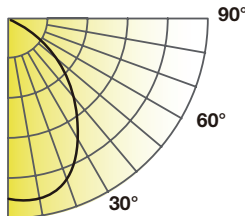

Lumens: 2,269 lm
CBCP: 1,290 cd
Power: 20 W
Efficacy: 111 lm/W
CRI: 92
Spacing Criteria: 1.11
Beam Angle: 83°

Candlepower Distribution		Initial Footcandles			Zonal Lumen Summary		
Angle (°)	Average (cd)	Height (ft)	Fc	Diameter (ft)	Zone	Lumens	%Fixt
10	1,250	8	29	14	0-30	934	41
20	1,128	10	19	18	0-40	1,440	64
30	930	12	13	21	0-60	2,137	94
40	678	15	8	26	0-90	2,265	100
50	416	20	5	35			
60	193						
70	46						
80	1						
90	0