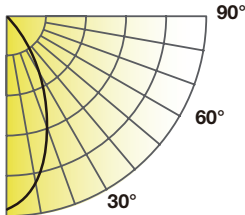

NYXNC4SQ/S9CCT5S/DUALDIM/WD/CC

Lumens: 2,108 lm
 CBCP: 1,383 cd
 Power: 20 W
 Efficacy: 104 lm/W
 CRI: 92
 Spacing Criteria: 1.07
 Beam Angle: 76°

Candlepower Distribution		Initial Footcandles			Zonal Lumen Summary		
Angle (°)	Average (cd)	Height (ft)	Fc	Diameter (ft)	Zone	Lumens	%Fixt
10	1,342	8	31	12	0-30	990	47
20	1,203	10	20	16	0-40	1,482	70
30	950	12	14	19	0-60	2,037	97
40	624	15	9	23	0-90	2,105	100
50	327	20	5	31			
60	121						
70	17						
80	2						
90	0						

NYXNC4SQS9CCT5SDUALDIMWWCC

Lumens: 1,265 lm
 CBCP: 904 cd
 Power: 20 W
 Efficacy: 63 lm/W
 CRI: 92
 Spacing Criteria: 1.21
 Beam Angle: 69°

Candlepower Distribution		Initial Footcandles			Zonal Lumen Summary		
Angle (°)	Average (cd)	Height (ft)	Fc	Diameter (ft)	Zone	Lumens	%Fixt
10	718	8	17	11	0-30	539	43
20	656	10	11	14	0-40	821	65
30	537	12	7	17	0-60	1,178	93
40	378	15	5	21	0-90	1,264	100
50	222	20	3	28			
60	103						
70	45						
80	9						
90	0						

NYX SERIES

PHOTOMETRY

NYXNC6RD/M9CCT5S/DUALDIM/MD/CC

Lumens: 4,084 lm
 CBCP: 3,169 cd
 Power: 39 W
 Efficacy: 110 lm/W
 CRI: 92
 Spacing Criteria: 0.89
 Beam Angle: 64°

Candlepower Distribution		Initial Footcandles			Zonal Lumen Summary		
Angle (°)	Average (cd)	Height (ft)	Fc	Diameter (ft)	Zone	Lumens	%Fixt
10	290	8	7	10	0-30	1,942	48
20	2,264	10	4	12	0-40	2,820	69
30	1,670	12	3	15	0-60	3,896	95
40	1,092	15	2	19	0-90	4,077	100
50	635	20	1	25			
60	258						
70	67						
80	1						
90	0						