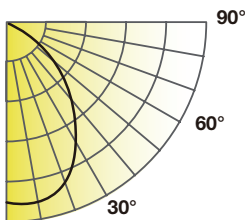

NYX SERIES

PHOTOMETRY

NYXNC4SQ/S9CCT5S/DUALDIM/MD/CC

Lumens: 2,153 lm
CBCP: 1,658 cd
Power: 20 W
Efficacy: 106 lm/W
CRI: 92
Spacing Criteria: 0.98
Beam Angle: 68°

Candlepower Distribution		Initial Footcandles			Zonal Lumen Summary		
Angle (°)	Average (cd)	Height (ft)	Fc	Diameter (ft)	Zone	Lumens	%Fixt
10	1,567	8	36	11	0-30	1,098	51
20	1,336	9	29	12	0-40	1,588	74
30	980	10	23	13	0-60	2,088	97
40	592	12	16	16	0-90	2,150	100
50	294	15	10	20			
60	109						
70	15						
80	1						
90	0						

NYXNC4SQ/S9CCT5S/DUALDIM/WD/CC

Lumens: 2,108 lm
CBCP: 1,383 cd
Power: 20 W
Efficacy: 104 lm/W
CRI: 92
Spacing Criteria: 1.07
Beam Angle: 76°

Candlepower Distribution		Initial Footcandles			Zonal Lumen Summary		
Angle (°)	Average (cd)	Height (ft)	Fc	Diameter (ft)	Zone	Lumens	%Fixt
10	1,342	8	31	12	0-30	990	47
20	1,203	10	20	16	0-40	1,482	70
30	950	12	14	19	0-60	2,037	97
40	624	15	9	23	0-90	2,105	100
50	327	20	5	31			
60	121						
70	17						
80	2						
90	0						

NYXNC4SQS9CCT5SDUALDIMWWCC

Lumens: 1,265 lm
CBCP: 904 cd
Power: 20 W
Efficacy: 63 lm/W
CRI: 92
Spacing Criteria: 1.21
Beam Angle: 69°

Candlepower Distribution		Initial Footcandles			Zonal Lumen Summary		
Angle (°)	Average (cd)	Height (ft)	Fc	Diameter (ft)	Zone	Lumens	%Fixt
10	718	8	17	11	0-30	539	43
20	656	10	11	14	0-40	821	65
30	537	12	7	17	0-60	1,178	93
40	378	15	5	21	0-90	1,264	100
50	222	20	3	28			
60	103						
70	45						
80	9						
90	0