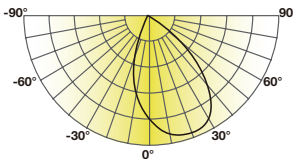

Lumens: 2,147 lm
CBCP: 1,354 cd
Power: 20 W
Efficacy: 106 lm/W
CRI: 92
Spacing Criteria: 1.08
Beam Angle: 78°

Candlepower Distribution		Initial Footcandles			Zonal Lumen Summary		
Angle (°)	Average (cd)	Height (ft)	Fc	Diameter (ft)	Zone	Lumens	%Fixt
10	1,311	8	30	13	0-30	970	45
20	1,174	10	19	16	0-40	1,469	68
30	945	12	14	20	0-60	2,073	97
40	650	15	9	24	0-90	2,144	100
50	358	20	5	33			
60	133						
70	15						
80	1						
90	0						

NYXNC4RD/S9CCT5S/DUALDIM/WW/CC