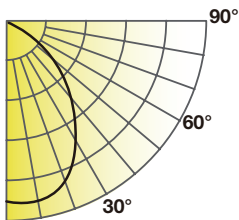

NYXNC4SQS9CCT5SDUALDIMWWCC

Lumens: 1,265 lm
 CBCP: 904 cd
 Power: 20 W
 Efficacy: 63 lm/W
 CRI: 92
 Spacing Criteria: 1.21
 Beam Angle: 69°

Candlepower Distribution		Initial Footcandles			Zonal Lumen Summary		
Angle (°)	Average (cd)	Height (ft)	Fc	Diameter (ft)	Zone	Lumens	%Fixt
10	718	8	17	11	0-30	539	43
20	656	10	11	14	0-40	821	65
30	537	12	7	17	0-60	1,178	93
40	378	15	5	21	0-90	1,264	100
50	222	20	3	28			
60	103						
70	45						
80	9						
90	0						

NYX SERIES

PHOTOMETRY

NYXNC6RD/M9CCT5S/DUALDIM/MD/CC

Lumens: 4,084 lm
 CBCP: 3,169 cd
 Power: 39 W
 Efficacy: 110 lm/W
 CRI: 92
 Spacing Criteria: 0.89
 Beam Angle: 64°

Candlepower Distribution		Initial Footcandles			Zonal Lumen Summary		
Angle (°)	Average (cd)	Height (ft)	Fc	Diameter (ft)	Zone	Lumens	%Fixt
10	290	8	7	10	0-30	1,942	48
20	2,264	10	4	12	0-40	2,820	69
30	1,670	12	3	15	0-60	3,896	95
40	1,092	15	2	19	0-90	4,077	100
50	635	20	1	25			
60	258						
70	67						
80	1						
90	0						

NYXNC6RD/M9CCT5S/DUALDIM/WD/CC

Lumens: 3,936 lm
 CBCP: 2,175 cd
 Power: 39 W
 Efficacy: 105 lm/W
 CRI: 92
 Spacing Criteria: 1.09
 Beam Angle: 85°

Candlepower Distribution		Initial Footcandles			Zonal Lumen Summary		
Angle (°)	Average (cd)	Height (ft)	Fc	Diameter (ft)	Zone	Lumens	%Fixt
10	2,089	8	49	15	0-30	1,552	39
20	1,865	10	31	18	0-40	2,411	61
30	1,554	12	22	22	0-60	3,686	94
40	1,188	15	14	27	0-90	3,929	100
50	776	20	8	37			
60	378						
70	81						
80	2						
90	0						