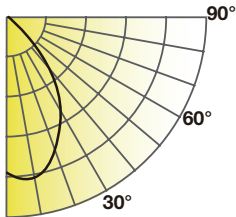

NYXNC4RD/S9CCT5S/DUALDIM/WD/CC

Lumens: 2,147 lm
 CBCP: 1,354 cd
 Power: 20 W
 Efficacy: 106 lm/W
 CRI: 92
 Spacing Criteria: 1.08
 Beam Angle: 78°

Candlepower Distribution		Initial Footcandles			Zonal Lumen Summary		
Angle (°)	Average (cd)	Height (ft)	Fc	Diameter (ft)	Zone	Lumens	%Fixt
10	1,311	8	30	13	0-30	970	45
20	1,174	10	19	16	0-40	1,469	68
30	945	12	14	20	0-60	2,073	97
40	650	15	9	24	0-90	2,144	100
50	358	20	5	33			
60	133						
70	15						
80	1						
90	0						

NYXNC4RD/S9CCT5S/DUALDIM/WW/CC

Lumens: 1,361 lm
 CBCP: 785 cd
 Power: 20 W
 Efficacy: 67 lm/W
 CRI: 92
 Spacing Criteria: 1.31
 Beam Angle: 79°

Candlepower Distribution		Initial Footcandles			Zonal Lumen Summary		
Angle (°)	Average (cd)	Height (ft)	Fc	Diameter (ft)	Zone	Lumens	%Fixt
10	645	8	15	13	0-30	492	36
20	586	10	10	16	0-40	777	57
30	508	12	7	20	0-60	1,213	89
40	401	15	4	25	0-90	1,359	100
50	269	20	2	33			
60	145						
70	67						
80	15						
90	0						

NYX SERIES

PHOTOMETRY

NYXNC4SQ/S9CCT5S/DUALDIM/MD/CC

Lumens: 2,153 lm
 CBCP: 1,658 cd
 Power: 20 W
 Efficacy: 106 lm/W
 CRI: 92
 Spacing Criteria: 0.98
 Beam Angle: 68°

Candlepower Distribution		Initial Footcandles			Zonal Lumen Summary		
Angle (°)	Average (cd)	Height (ft)	Fc	Diameter (ft)	Zone	Lumens	%Fixt
10	1,567	8	36	11	0-30	1,098	51
20	1,336	9	29	12	0-40	1,588	74
30	980	10	23	13	0-60	2,088	97
40	592	12	16	16	0-90	2,150	100
50	294	15	10	20			
60	109						
70	15						
80	1						
90	0						