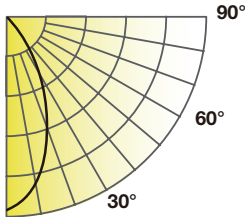

NYX SERIES

PHOTOMETRY

NYXNC4RD/S9CCT5S/DUALDIM/MD/CC

Lumens: 2,206 lm
 CBCP: 1,850 cd
 Power: 20 W
 Efficacy: 108 lm/W
 CRI: 92
 Spacing Criteria: 0.91
 Beam Angle: 62°

Candlepower Distribution		Initial Footcandles			Zonal Lumen Summary		
Angle (°)	Average (cd)	Height (ft)	Fc	Diameter (ft)	Zone	Lumens	%Fixt
10	1,718	8	40	10	0-30	1,153	52
20	1,385	10	26	12	0-40	1,632	74
30	966	12	18	14	0-60	2,141	97
40	581	15	11	18	0-90	2,203	100
50	294	20	6	24			
60	112						
70	11						
80	0						
90	0						