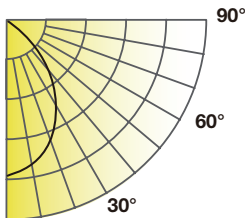

Lumens: 2,237 lm
CBCP: 1,531 cd
Power: 20 W
Efficacy: 109 lm/W
CRI: 92
Spacing Criteria: 0.97
Beam Angle: 70°

Candlepower Distribution		Initial Footcandles			Zonal Lumen Summary		
Angle (°)	Average (cd)	Height (ft)	Fc	Diameter (ft)	Zone	Lumens	%Fixt
10	1,444	8	34	11	0-30	1,004	45
20	1,211	10	21	14	0-40	1,480	66
30	906	12	15	17	0-60	2,108	94
40	611	15	10	21	0-90	2,234	100
50	366	20	5	28			
60	178						
70	54						
80	1						
90	0						

NYXNC6SQ/S9CCT5S/DUALDIM/WD/CC