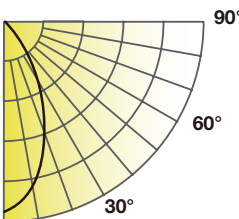

Lumens: 2,329 lm
CBCP: 1,767 cd
Power: 20 W
Efficacy: 114 lm/W
CRI: 92
Spacing Criteria: 0.91
Beam Angle: 65°

Candlepower Distribution		Initial Footcandles			Zonal Lumen Summary		
Angle (°)	Average (cd)	Height (ft)	Fc	Diameter (ft)	Zone	Lumens	%Fixt
10	1,628	8	38	10	0-30	1,091	47
20	1,299	10	24	13	0-40	1,591	68
30	949	12	17	15	0-60	2,217	95
40	626	15	11	19	0-90	2,326	100
50	363	20	6	26			
60	156						
70	38						
80	0						
90	0