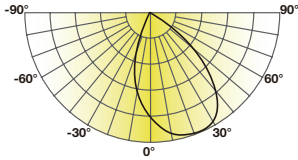

NYXNC6SQ/S9CCT5S/DUALDIM/MD/CC

Lumens: 2,237 lm
 CBCP: 1,531 cd
 Power: 20 W
 Efficacy: 109 lm/W
 CRI: 92
 Spacing Criteria: 0.97
 Beam Angle: 70°

Candlepower Distribution		Initial Footcandles			Zonal Lumen Summary		
Angle (°)	Average (cd)	Height (ft)	Fc	Diameter (ft)	Zone	Lumens	%Fixt
10	1,444	8	34	11	0-30	1,004	45
20	1,211	10	21	14	0-40	1,480	66
30	906	12	15	17	0-60	2,108	94
40	611	15	10	21	0-90	2,234	100
50	366	20	5	28			
60	178						
70	54						
80	1						
90	0						

NYXNC6SQ/S9CCT5S/DUALDIM/WD/CC

Lumens: 2,269 lm
 CBCP: 1,290 cd
 Power: 20 W
 Efficacy: 111 lm/W
 CRI: 92
 Spacing Criteria: 1.11
 Beam Angle: 83°

Candlepower Distribution		Initial Footcandles			Zonal Lumen Summary		
Angle (°)	Average (cd)	Height (ft)	Fc	Diameter (ft)	Zone	Lumens	%Fixt
10	1,250	8	29	14	0-30	934	41
20	1,128	10	19	18	0-40	1,440	64
30	930	12	13	21	0-60	2,137	94
40	678	15	8	26	0-90	2,265	100
50	416	20	5	35			
60	193						
70	46						
80	1						
90	0						

NYX SERIES

PHOTOMETRY

NYXNC6SQ/S9CCT5S/DUALDIM/WW/CC

Candlepower Distribution		Initial Footcandles			Zonal Lumen Summary		
Angle (°)	Average (cd)	Height (ft)	Fc	Diameter (ft)	Zone	Lumens	%Fxt
10	665	8	15	13	0-30	505	38
20	641	9	10	16	0-40	791	59
30	532	10	7	19	0-60	1,220	92
40	415	12	4	24	0-90	1,330	100
50	274	15	2	32			
60	138						
70	50						
80	11						
90	0						