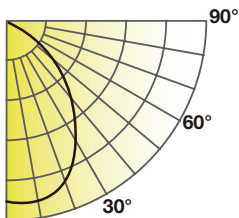

NYXNC4SQS9CCT5SDUALDIMWWCC

Lumens: 1,265 lm
CBCP: 904 cd
Power: 20 W
Efficacy: 63 lm/W
CRI: 92
Spacing Criteria: 1.21
Beam Angle: 69°

Candlepower Distribution		Initial Footcandles			Zonal Lumen Summary		
Angle (°)	Average (cd)	Height (ft)	Fc	Diameter (ft)	Zone	Lumens	%Fixt
10	718	8	17	11	0-30	539	43
20	656	10	11	14	0-40	821	65
30	537	12	7	17	0-60	1,178	93
40	378	15	5	21	0-90	1,264	100
50	222	20	3	28			
60	103						
70	45						
80	9						
90	0						

NYX SERIES

PHOTOMETRY

NYXNC6RD/M9CCT5S/DUALDIM/MD/CC

Lumens: 4,084 lm
 CBCP: 3,169 cd
 Power: 39 W
 Efficacy: 110 lm/W
 CRI: 92
 Spacing Criteria: 0.89
 Beam Angle: 64°

Candlepower Distribution		Initial Footcandles			Zonal Lumen Summary		
Angle (°)	Average (cd)	Height (ft)	Fc	Diameter (ft)	Zone	Lumens	%Fixt
10	290	8	7	10	0-30	1,942	48
20	2,264	10	4	12	0-40	2,820	69
30	1,670	12	3	15	0-60	3,896	95
40	1,092	15	2	19	0-90	4,077	100
50	635	20	1	25			
60	258						
70	67						
80	1						
90	0						

NYXNC6RD/M9CCT5S/DUALDIM/WD/CC

Lumens: 3,936 lm
 CBCP: 2,175 cd
 Power: 39 W
 Efficacy: 105 lm/W
 CRI: 92
 Spacing Criteria: 1.09
 Beam Angle: 85°

Candlepower Distribution		Initial Footcandles			Zonal Lumen Summary		
Angle (°)	Average (cd)	Height (ft)	Fc	Diameter (ft)	Zone	Lumens	%Fixt
10	2,089	8	49	15	0-30	1,552	39
20	1,865	10	31	18	0-40	2,411	61
30	1,554	12	22	22	0-60	3,686	94
40	1,188	15	14	27	0-90	3,929	100
50	776	20	8	37			
60	378						
70	81						
80	2						
90	0						