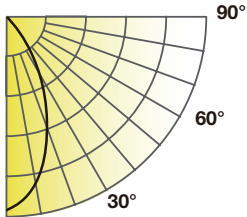

NYX SERIES

PHOTOMETRY

NYXNC4RD/S9CCT5S/DUALDIM/MD/CC

Lumens: 2,206 lm
 CBCP: 1,850 cd
 Power: 20 W
 Efficacy: 108 lm/W
 CRI: 92
 Spacing Criteria: 0.91
 Beam Angle: 62°

Candlepower Distribution		Initial Footcandles			Zonal Lumen Summary		
Angle (°)	Average (cd)	Height (ft)	Fc	Diameter (ft)	Zone	Lumens	%Fixt
10	1,718	8	40	10	0-30	1,153	52
20	1,385	10	26	12	0-40	1,632	74
30	966	12	18	14	0-60	2,141	97
40	581	15	11	18	0-90	2,203	100
50	294	20	6	24			
60	112						
70	11						
80	0						
90	0						