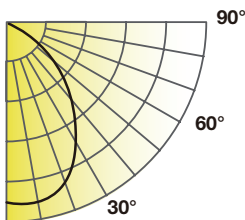

NYXNC4RD/S9CCT5S/DUALDIM/WW/CC

Lumens: 1,361 lm
 CBCP: 785 cd
 Power: 20 W
 Efficacy: 67 lm/W
 CRI: 92
 Spacing Criteria: 1.31
 Beam Angle: 79°

Candlepower Distribution		Initial Footcandles			Zonal Lumen Summary		
Angle (°)	Average (cd)	Height (ft)	Fc	Diameter (ft)	Zone	Lumens	%Fixt
10	645	8	15	13	0-30	492	36
20	586	10	10	16	0-40	777	57
30	508	12	7	20	0-60	1,213	89
40	401	15	4	25	0-90	1,359	100
50	269	20	2	33			
60	145						
70	67						
80	15						
90	0						

NYX SERIES

PHOTOMETRY

NYXNC4SQ/S9CCT5S/DUALDIM/MD/CC

Lumens: 2,153 lm
CBCP: 1,658 cd
Power: 20 W
Efficacy: 106 lm/W
CRI: 92
Spacing Criteria: 0.98
Beam Angle: 68°

Candlepower Distribution		Initial Footcandles			Zonal Lumen Summary		
Angle (°)	Average (cd)	Height (ft)	Fc	Diameter (ft)	Zone	Lumens	%Fixt
10	1,567	8	36	11	0-30	1,098	51
20	1,336	9	29	12	0-40	1,588	74
30	980	10	23	13	0-60	2,088	97
40	592	12	16	16	0-90	2,150	100
50	294	15	10	20			
60	109						
70	15						
80	1						
90	0						

NYXNC4SQ/S9CCT5S/DUALDIM/WD/CC

Lumens: 2,108 lm
CBCP: 1,383 cd
Power: 20 W
Efficacy: 104 lm/W
CRI: 92
Spacing Criteria: 1.07
Beam Angle: 76°

Candlepower Distribution		Initial Footcandles			Zonal Lumen Summary		
Angle (°)	Average (cd)	Height (ft)	Fc	Diameter (ft)	Zone	Lumens	%Fixt
10	1,342	8	31	12	0-30	990	47
20	1,203	10	20	16	0-40	1,482	70
30	950	12	14	19	0-60	2,037	97
40	624	15	9	23	0-90	2,105	100
50	327	20	5	31			
60	121						
70	17						
80	2						
90	0						