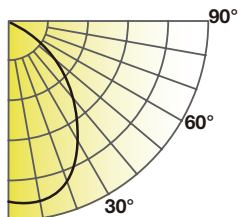

NYXNC6RD/M9CCT5S/DUALDIM/WD/CC

Lumens: 3,936 lm
 CBCP: 2,175 cd
 Power: 39 W
 Efficacy: 105 lm/W
 CRI: 92
 Spacing Criteria: 1.09
 Beam Angle: 85°

Candlepower Distribution		Initial Footcandles			Zonal Lumen Summary		
Angle (°)	Average (cd)	Height (ft)	Fc	Diameter (ft)	Zone	Lumens	%Fixt
10	2,089	8	49	15	0-30	1,552	39
20	1,865	10	31	18	0-40	2,411	61
30	1,554	12	22	22	0-60	3,686	94
40	1,188	15	14	27	0-90	3,929	100
50	776	20	8	37			
60	378						
70	81						
80	2						
90	0						

NYXNC6RD/S9CCT5S/DUALDIM/MD/CC

Lumens: 2,329 lm
 CBCP: 1,767 cd
 Power: 20 W
 Efficacy: 114 lm/W
 CRI: 92
 Spacing Criteria: 0.91
 Beam Angle: 65°

Candlepower Distribution		Initial Footcandles			Zonal Lumen Summary		
Angle (°)	Average (cd)	Height (ft)	Fc	Diameter (ft)	Zone	Lumens	%Fixt
10	1,628	8	38	10	0-30	1,091	47
20	1,299	10	24	13	0-40	1,591	68
30	949	12	17	15	0-60	2,217	95
40	626	15	11	19	0-90	2,326	100
50	363	20	6	26			
60	156						
70	38						
80	0						
90	0						

NYX SERIES

PHOTOMETRY

NYXNC6RD/S9CCT5S/DUALDIM/WD/CC

Lumens: 2,356 lm
CBCP: 1,307 cd
Power: 20 W
Efficacy: 115 lm/W
CRI: 92
Spacing Criteria: 1.10
Beam Angle: 85°

Candlepower Distribution		Initial Footcandles			Zonal Lumen Summary		
Angle (°)	Average (cd)	Height (ft)	Fc	Diameter (ft)	Zone	Lumens	%Fixt
10	1,254	8	29	15	0-30	930	40
20	1,119	9	19	18	0-40	1,445	61
30	933	10	13	22	0-60	2,208	94
40	704	12	8	27	0-90	2,353	100
50	458	15	5	37			
60	219						
70	46						
80	1						
90	0						