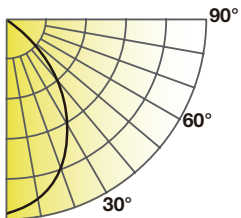

NYX SERIES

PHOTOMETRY

NYXNC4RD/S9CCT5S/DUALDIM/MD/CC

Lumens: 2,206 lm
 CBCP: 1,850 cd
 Power: 20 W
 Efficacy: 108 lm/W
 CRI: 92
 Spacing Criteria: 0.91
 Beam Angle: 62°

Candlepower Distribution		Initial Footcandles			Zonal Lumen Summary		
Angle (°)	Average (cd)	Height (ft)	Fc	Diameter (ft)	Zone	Lumens	%Fixt
10	1,718	8	40	10	0-30	1,153	52
20	1,385	10	26	12	0-40	1,632	74
30	966	12	18	14	0-60	2,141	97
40	581	15	11	18	0-90	2,203	100
50	294	20	6	24			
60	112						
70	11						
80	0						
90	0						

NYXNC4RD/S9CCT5S/DUALDIM/WD/CC

Lumens: 2,147 lm
 CBCP: 1,354 cd
 Power: 20 W
 Efficacy: 106 lm/W
 CRI: 92
 Spacing Criteria: 1.08
 Beam Angle: 78°

Candlepower Distribution		Initial Footcandles			Zonal Lumen Summary		
Angle (°)	Average (cd)	Height (ft)	Fc	Diameter (ft)	Zone	Lumens	%Fixt
10	1,311	8	30	13	0-30	970	45
20	1,174	10	19	16	0-40	1,469	68
30	945	12	14	20	0-60	2,073	97
40	650	15	9	24	0-90	2,144	100
50	358	20	5	33			
60	133						
70	15						
80	1						
90	0						