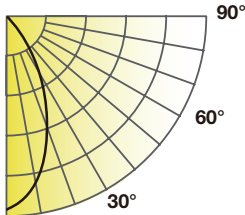

NYXNC4SQ/S9CCT5S/DUALDIM/WD/CC

Lumens: 2,108 lm
CBCP: 1,383 cd
Power: 20 W
Efficacy: 104 lm/W
CRI: 92
Spacing Criteria: 1.07
Beam Angle: 76°

Candlepower Distribution		Initial Footcandles			Zonal Lumen Summary		
Angle (°)	Average (cd)	Height (ft)	Fc	Diameter (ft)	Zone	Lumens	%Fixt
10	1,342	8	31	12	0-30	990	47
20	1,203	10	20	16	0-40	1,482	70
30	950	12	14	19	0-60	2,037	97
40	624	15	9	23	0-90	2,105	100
50	327	20	5	31			
60	121						
70	17						
80	2						
90	0						

NYXNC4SQS9CCT5SDUALDIMWWCC

Lumens: 1,265 lm
CBCP: 904 cd
Power: 20 W
Efficacy: 63 lm/W
CRI: 92
Spacing Criteria: 1.21
Beam Angle: 69°

Candlepower Distribution		Initial Footcandles			Zonal Lumen Summary		
Angle (°)	Average (cd)	Height (ft)	Fc	Diameter (ft)	Zone	Lumens	%Fixt
10	718	8	17	11	0-30	539	43
20	656	10	11	14	0-40	821	65
30	537	12	7	17	0-60	1,178	93
40	378	15	5	21	0-90	1,264	100
50	222	20	3	28			
60	103						
70	45						
80	9						
90	0						

NYX SERIES

PHOTOMETRY

NYXNC6RD/M9CCT5S/DUALDIM/MD/CC

Lumens: 4,084 lm
 CBCP: 3,169 cd
 Power: 39 W
 Efficacy: 110 lm/W
 CRI: 92
 Spacing Criteria: 0.89
 Beam Angle: 64°

Candlepower Distribution		Initial Footcandles			Zonal Lumen Summary		
Angle (°)	Average (cd)	Height (ft)	Fc	Diameter (ft)	Zone	Lumens	%Fixt
10	290	8	7	10	0-30	1,942	48
20	2,264	10	4	12	0-40	2,820	69
30	1,670	12	3	15	0-60	3,896	95
40	1,092	15	2	19	0-90	4,077	100
50	635	20	1	25			
60	258						
70	67						
80	1						
90	0						