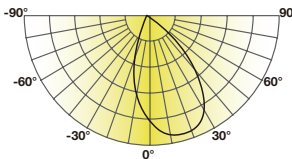

Lumens: 2,108 lm
CBCP: 1,383 cd
Power: 20 W
Efficacy: 104 lm/W
CRI: 92
Spacing Criteria: 1.07
Beam Angle: 76°

Candlepower Distribution		Initial Footcandles			Zonal Lumen Summary		
Angle (°)	Average (cd)	Height (ft)	Fc	Diameter (ft)	Zone	Lumens	%Fixt
10	1,342	8	31	12	0-30	990	47
20	1,203	10	20	16	0-40	1,482	70
30	950	12	14	19	0-60	2,037	97
40	624	15	9	23	0-90	2,105	100
50	327	20	5	31			
60	121						
70	17						
80	2						
90	0						

NYXNC4SQS9CCT5SDUALDIMWWCC