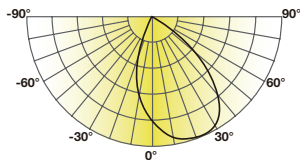

NYXNC6SQ/S9CCT5S/DUALDIM/MD/CC

Lumens: 2,237 lm
CBCP: 1,531 cd
Power: 20 W
Efficacy: 109 lm/W
CRI: 92
Spacing Criteria: 0.97
Beam Angle: 70°

Candlepower Distribution		Initial Footcandles			Zonal Lumen Summary		
Angle (°)	Average (cd)	Height (ft)	Fc	Diameter (ft)	Zone	Lumens	%Fixt
10	1,444	8	34	11	0-30	1,004	45
20	1,211	10	21	14	0-40	1,480	66
30	906	12	15	17	0-60	2,108	94
40	611	15	10	21	0-90	2,234	100
50	366	20	5	28			
60	178						
70	54						
80	1						
90	0						

NYXNC6SQ/S9CCT5S/DUALDIM/WD/CC

Lumens: 2,269 lm
CBCP: 1,290 cd
Power: 20 W
Efficacy: 111 lm/W
CRI: 92
Spacing Criteria: 1.11
Beam Angle: 83°

Candlepower Distribution		Initial Footcandles			Zonal Lumen Summary		
Angle (°)	Average (cd)	Height (ft)	Fc	Diameter (ft)	Zone	Lumens	%Fixt
10	1,250	8	29	14	0-30	934	41
20	1,128	10	19	18	0-40	1,440	64
30	930	12	13	21	0-60	2,137	94
40	678	15	8	26	0-90	2,265	100
50	416	20	5	35			
60	193						
70	46						
80	1						
90	0						

NYX SERIES

PHOTOMETRY

NYXNC6SQ/S9CCT5S/DUALDIM/WW/CC

Candlepower Distribution		Initial Footcandles			Zonal Lumen Summary		
Angle (°)	Average (cd)	Height (ft)	Fc	Diameter (ft)	Zone	Lumens	%Fixt
10	665	8	15	13	0-30	505	38
20	641	9	10	16	0-40	791	59
30	532	10	7	19	0-60	1,220	92
40	415	12	4	24	0-90	1,330	100
50	274	15	2	32			
60	138						
70	50						
80	11						
90	0						