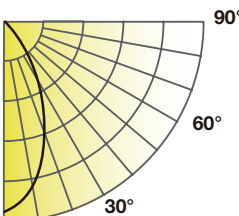

Lumens: 2,329 lm
CBCP: 1,767 cd
Power: 20 W
Efficacy: 114 lm/W
CRI: 92
Spacing Criteria: 0.91
Beam Angle: 65°

Candlepower Distribution		Initial Footcandles			Zonal Lumen Summary		
Angle (°)	Average (cd)	Height (ft)	Fc	Diameter (ft)	Zone	Lumens	%Fixt
10	1,628	8	38	10	0-30	1,091	47
20	1,299	10	24	13	0-40	1,591	68
30	949	12	17	15	0-60	2,217	95
40	626	15	11	19	0-90	2,326	100
50	363	20	6	26			
60	156						
70	38						
80	0						
90	0