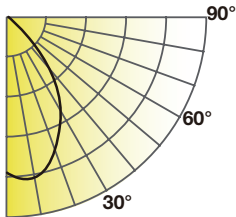

NYXNC4RD/S9CCT5S/DUALDIM/WD/CC

Lumens: 2,147 lm
 CBCP: 1,354 cd
 Power: 20 W
 Efficacy: 106 lm/W
 CRI: 92
 Spacing Criteria: 1.08
 Beam Angle: 78°

Candlepower Distribution		Initial Footcandles			Zonal Lumen Summary		
Angle (°)	Average (cd)	Height (ft)	Fc	Diameter (ft)	Zone	Lumens	%Fixt
10	1,311	8	30	13	0-30	970	45
20	1,174	10	19	16	0-40	1,469	68
30	945	12	14	20	0-60	2,073	97
40	650	15	9	24	0-90	2,144	100
50	358	20	5	33			
60	133						
70	15						
80	1						
90	0						

NYXNC4RD/S9CCT5S/DUALDIM/WW/CC

Lumens: 1,361 lm
 CBCP: 785 cd
 Power: 20 W
 Efficacy: 67 lm/W
 CRI: 92
 Spacing Criteria: 1.31
 Beam Angle: 79°

Candlepower Distribution		Initial Footcandles			Zonal Lumen Summary		
Angle (°)	Average (cd)	Height (ft)	Fc	Diameter (ft)	Zone	Lumens	%Fixt
10	645	8	15	13	0-30	492	36
20	586	10	10	16	0-40	777	57
30	508	12	7	20	0-60	1,213	89
40	401	15	4	25	0-90	1,359	100
50	269	20	2	33			
60	145						
70	67						
80	15						
90	0						

NYX SERIES

PHOTOMETRY

NYXNC4SQ/S9CCT5S/DUALDIM/MD/CC

Lumens: 2,153 lm
CBCP: 1,658 cd
Power: 20 W
Efficacy: 106 lm/W
CRI: 92
Spacing Criteria: 0.98
Beam Angle: 68°

Candlepower Distribution		Initial Footcandles			Zonal Lumen Summary		
Angle (°)	Average (cd)	Height (ft)	Fc	Diameter (ft)	Zone	Lumens	%Fixt
10	1,567	8	36	11	0-30	1,098	51
20	1,336	9	29	12	0-40	1,588	74
30	980	10	23	13	0-60	2,088	97
40	592	12	16	16	0-90	2,150	100
50	294	15	10	20			
60	109						
70	15						
80	1						
90	0						