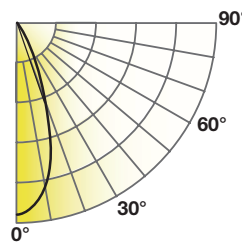

Degree	Candela
0	3,400
5	3,303
15	2,193
25	896
35	258
45	88